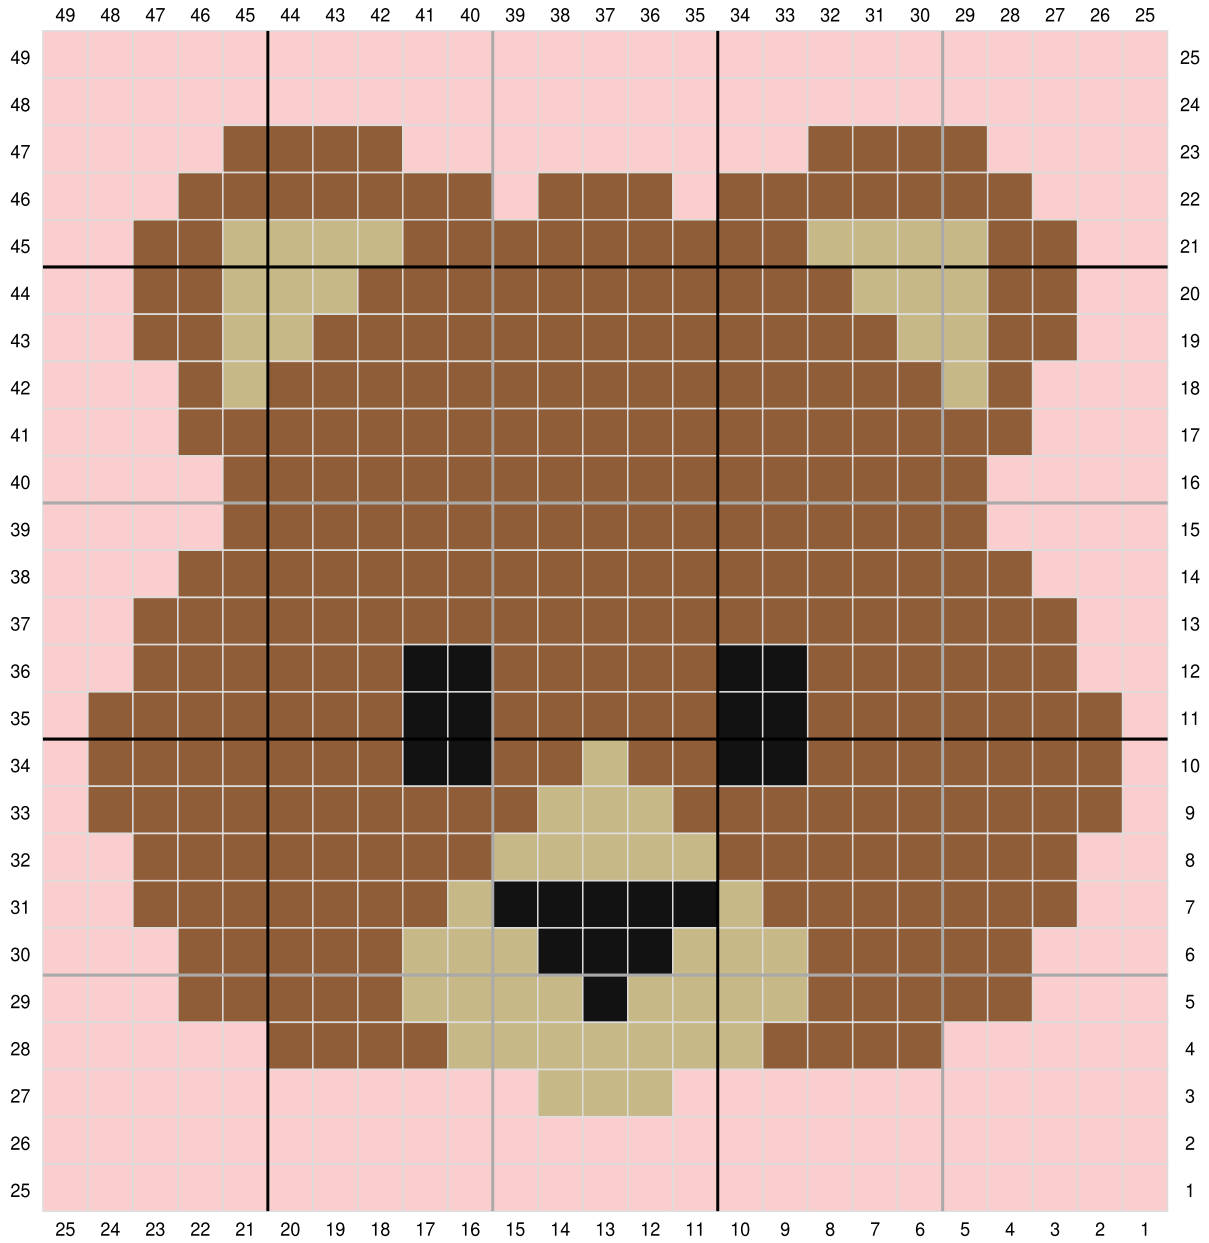

Bear Emoji Graph

LovableLoops.com

-  Brown
-  Black
-  Tan
-  Pink