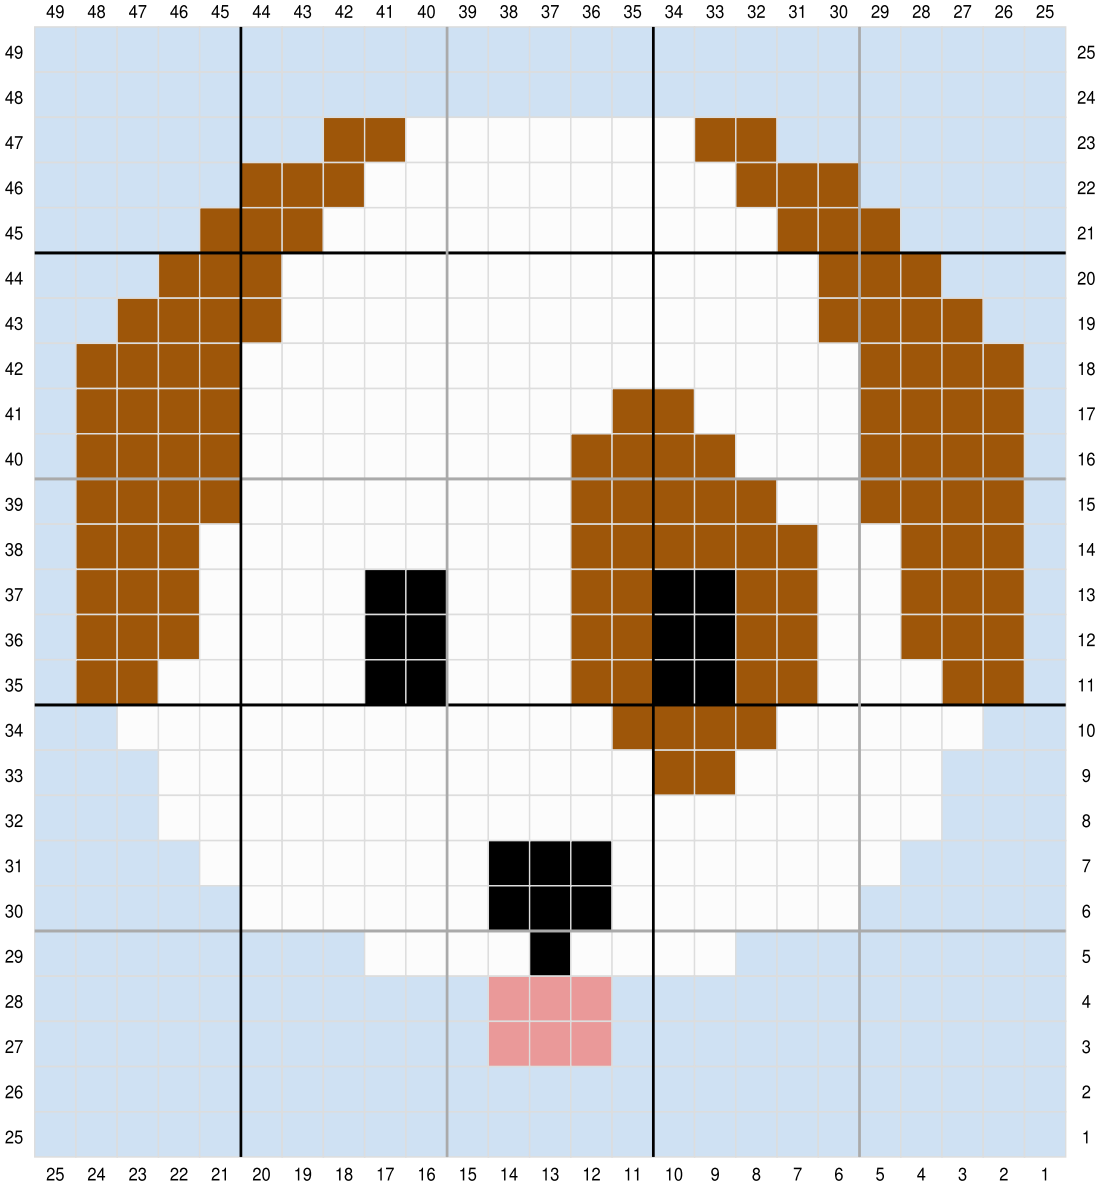

# Dog Emoji Graph

LovableLoops.com

- Blue
- Brown
- White
- Black
- Pink