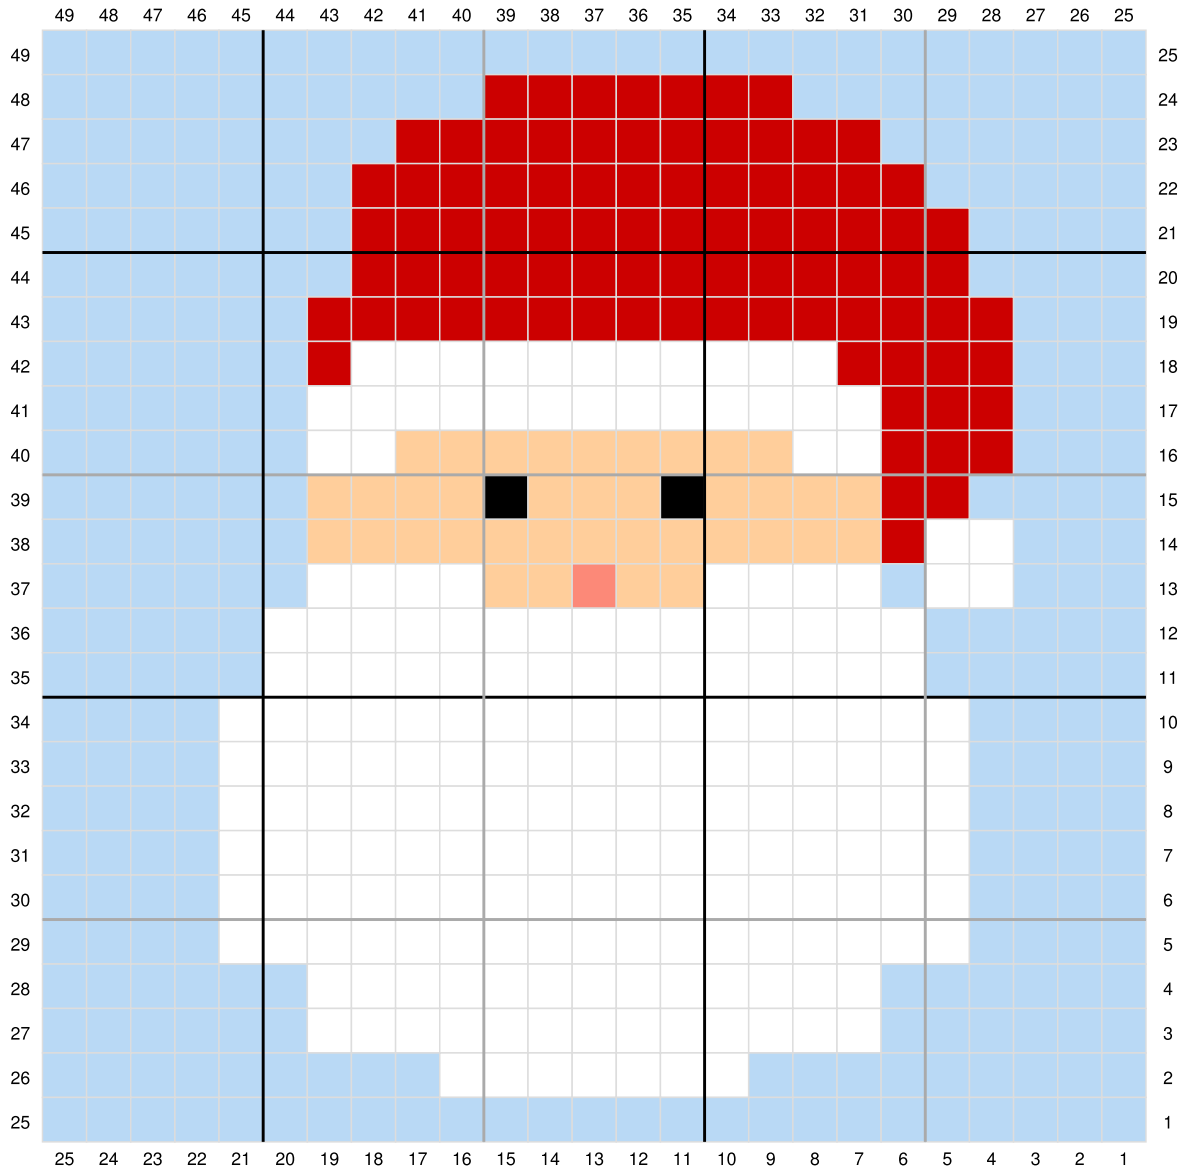

Santa Claus Graph

LovableLoops.com

- Blue
- Red
- Pink
- White
- Skin Color
- Black