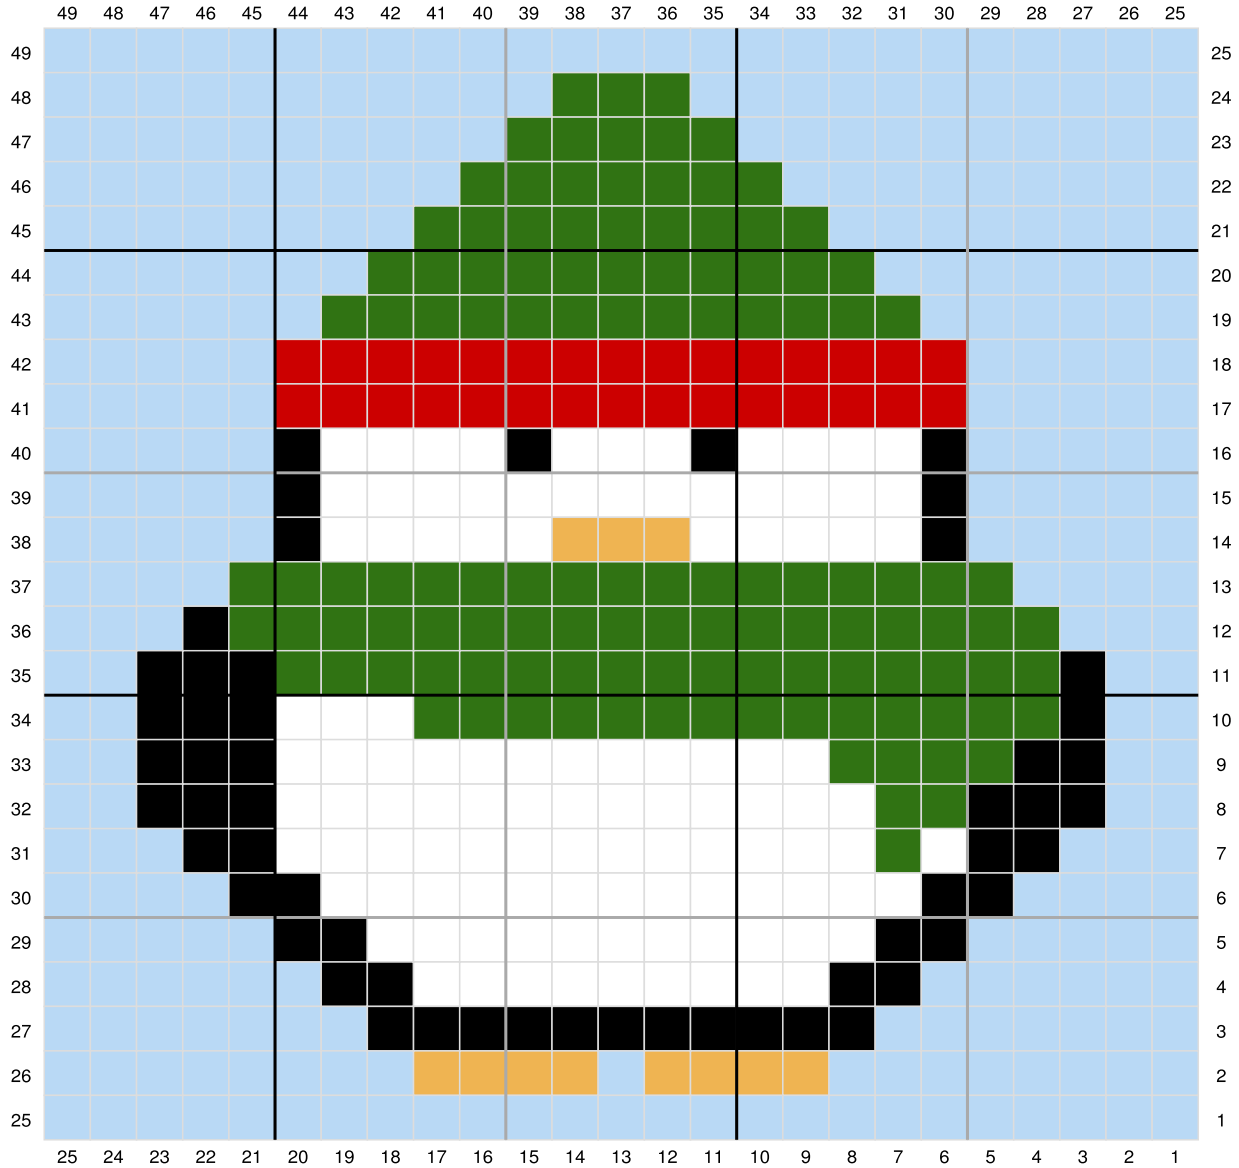

# Penguin Graph

LovableLoops.com

- White
- Black
- Orange
- Blue
- Green
- Red