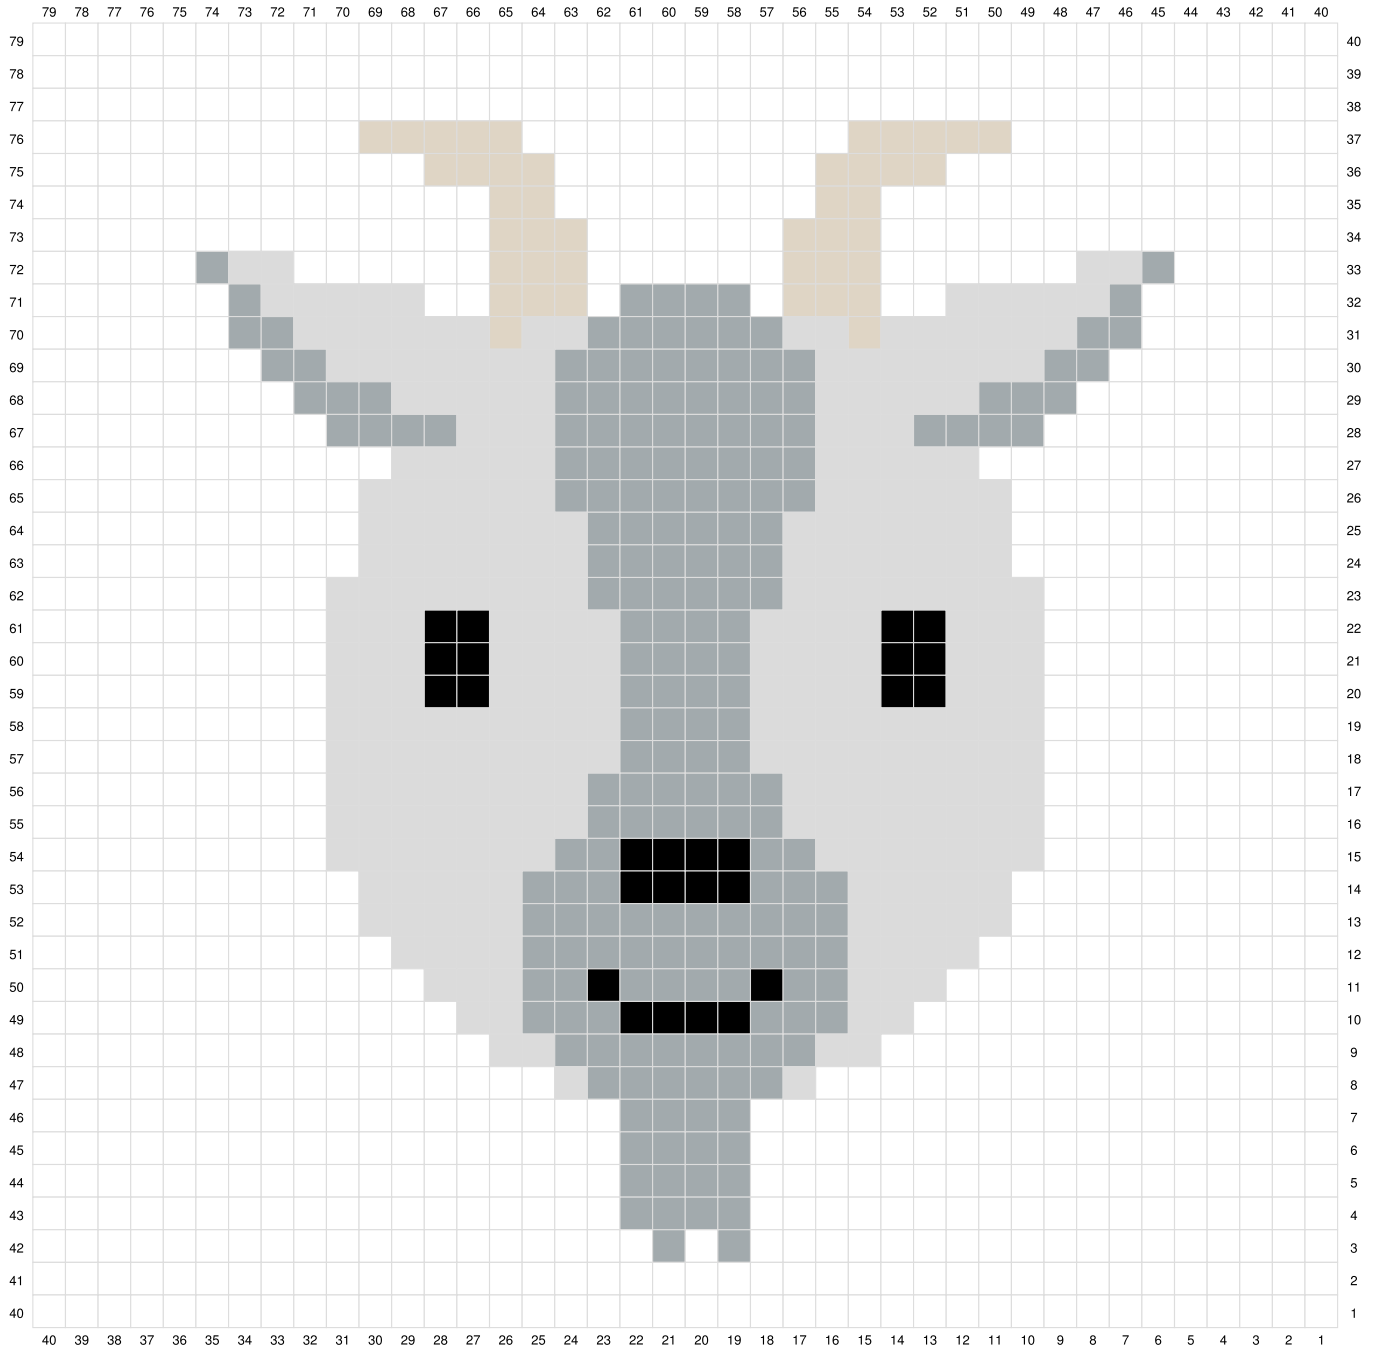

# Goat Graph

Lovableloops.com

- white
- tan
- gray
- dark gray
- black